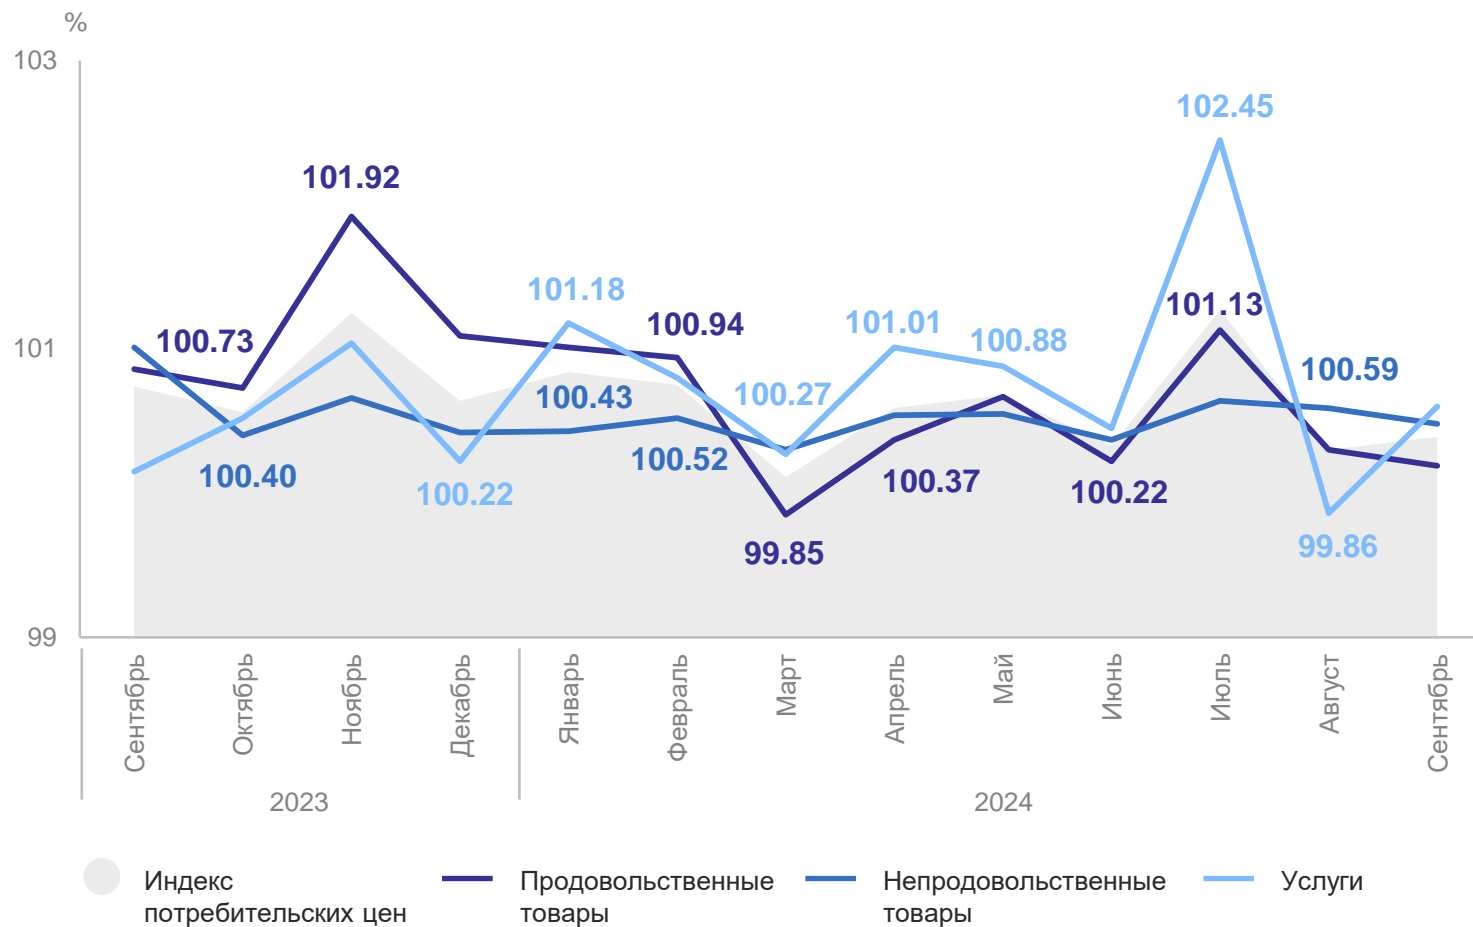

СОДЕРЖАНИЕ

Индексы потребительских цен в % к предыдущему месяцу	3
Индексы потребительских цен в % к декабрю предыдущего года	4
Индексы цен на отдельные группы и виды продовольственных товаров в % к предыдущему месяцу	5
Индексы цен на отдельные группы и виды непродовольственных товаров в % к предыдущему месяцу	6
Индексы цен и тарифов на отдельные виды услуг в % к предыдущему месяцу	7
Индексы потребительских цен на отдельные виды мясопродуктов в % к предыдущему месяцу	8
Индексы потребительских цен на хлеб и хлебобулочные изделия в % к предыдущему месяцу	9
Индексы цен на жизненно необходимые и важнейшие лекарственные препараты в % к предыдущему месяцу	10
Индексы цен на моторное топливо в % к предыдущему месяцу	11
Индексы потребительских цен по областям Центрально-Черноземного района в % к предыдущему месяцу	12

ИНДЕКСЫ ПОТРЕБИТЕЛЬСКИХ ЦЕН

сентябрь 2024 г. в % к предыдущему месяцу

ЛИПЕЦКСТАТ

Индекс
потребительских цен **100.39**

Все товары **100.33**

Продовольственные
товары **100.19**

Непродовольственные
товары **100.48**

Услуги **100.60**

Базовый ИПЦ **100.73**