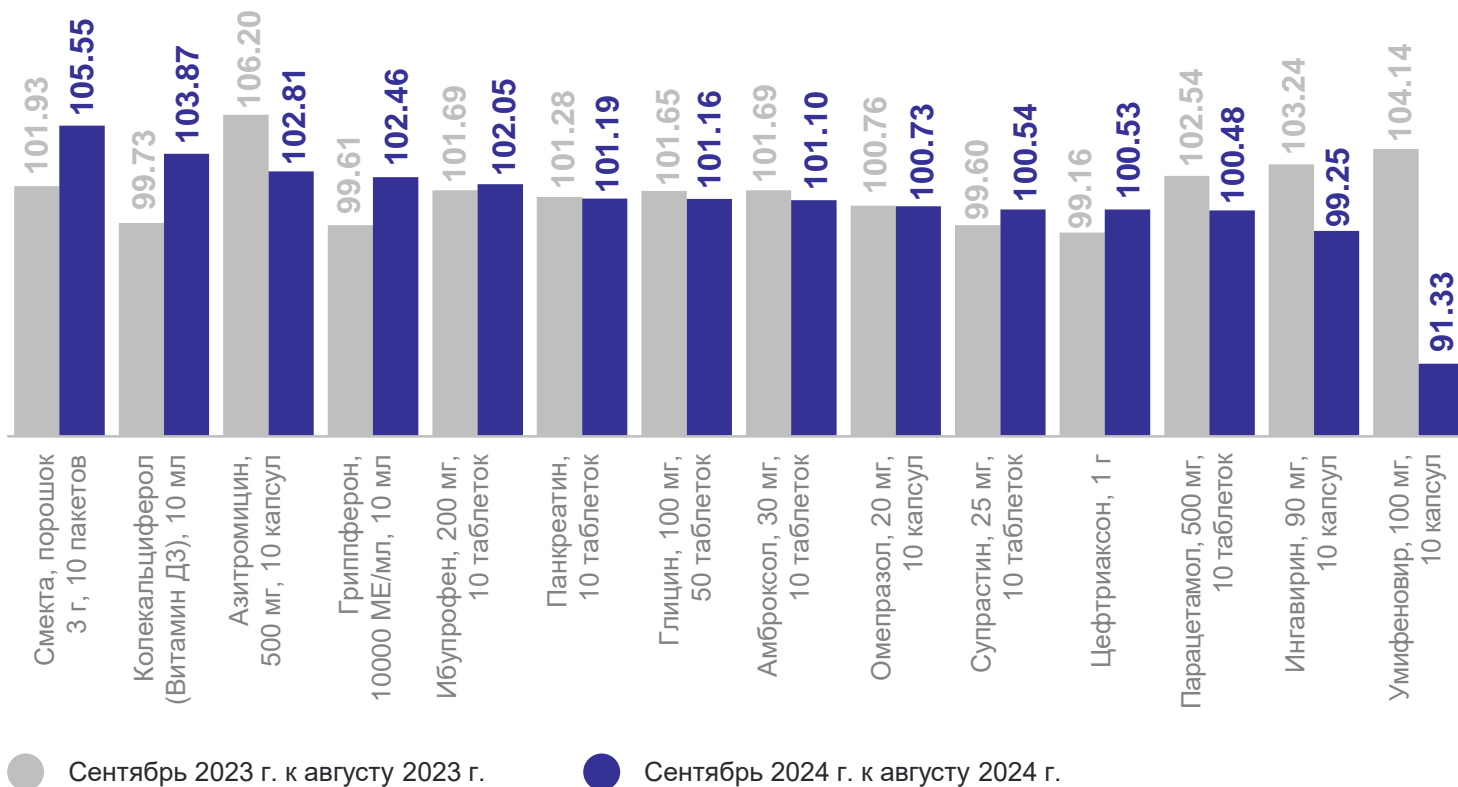

ИНДЕКСЫ ЦЕН НА ЖИЗНЕННО НЕОБХОДИМЫЕ И ВАЖНЕЙШИЕ ЛЕКАРСТВЕННЫЕ ПРЕПАРАТЫ

сентябрь 2024 г. в % к предыдущему месяцу

ЛИПЕЦКСТАТ

ЖНВЛП	100.78
Ибупрофен	102.05
Парацетамол	100.48
Перекись водорода 3%	100.71
Панкреатин	101.19
Смекта	105.55
Цефтриаксон	100.53