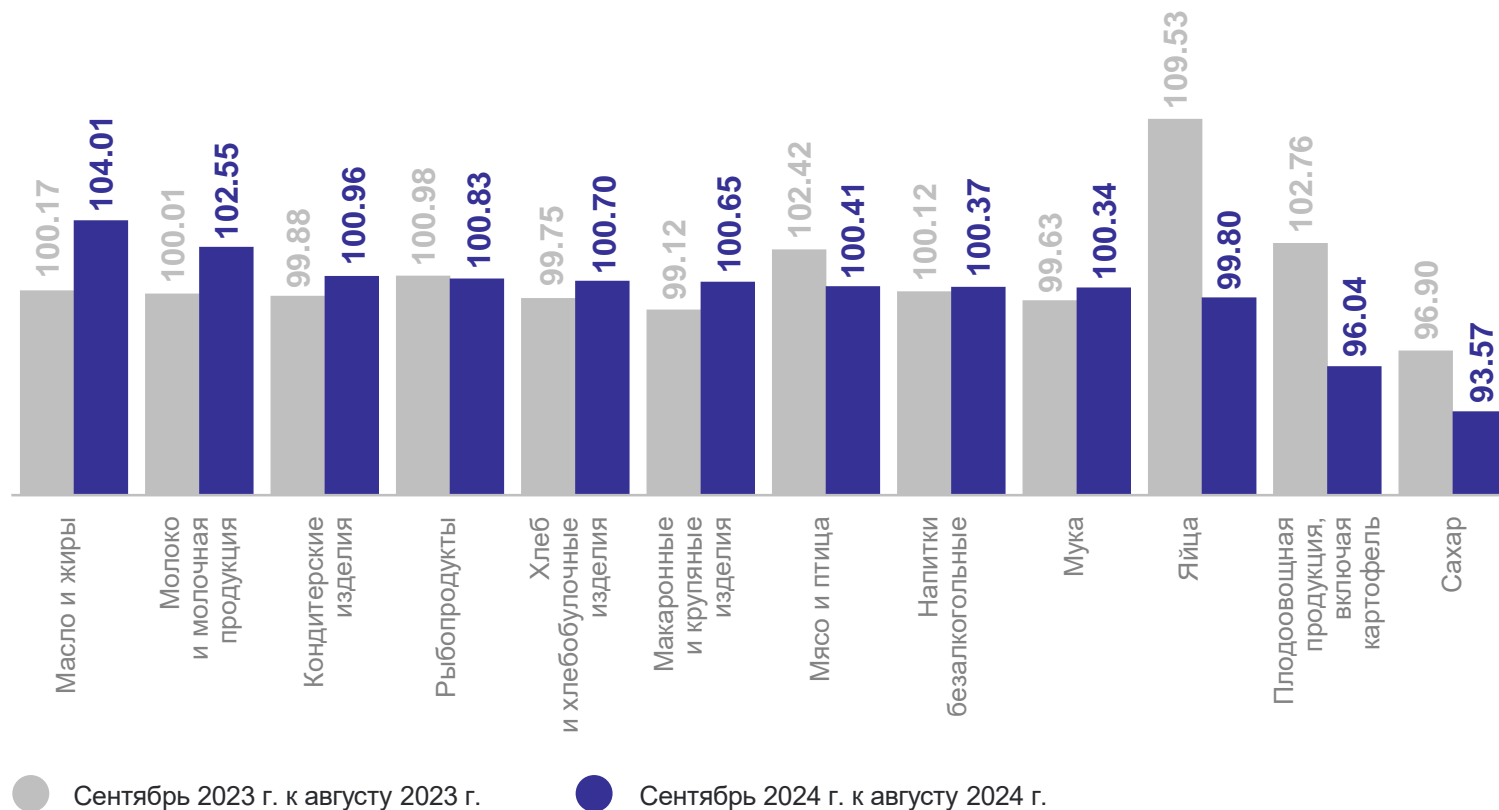

# ИНДЕКСЫ ЦЕН НА ОТДЕЛЬНЫЕ ГРУППЫ И ВИДЫ ПРОДОВОЛЬСТВЕННЫХ ТОВАРОВ

сентябрь 2024 г. в % к предыдущему месяцу

ЛИПЕЦКСТАТ

Продовольственные товары **100.19**

Мука **100.34**

Мясопродукты **100.30**

Масло и жиры **104.01**

Сахар **93.57**

Алкогольные напитки **99.96**