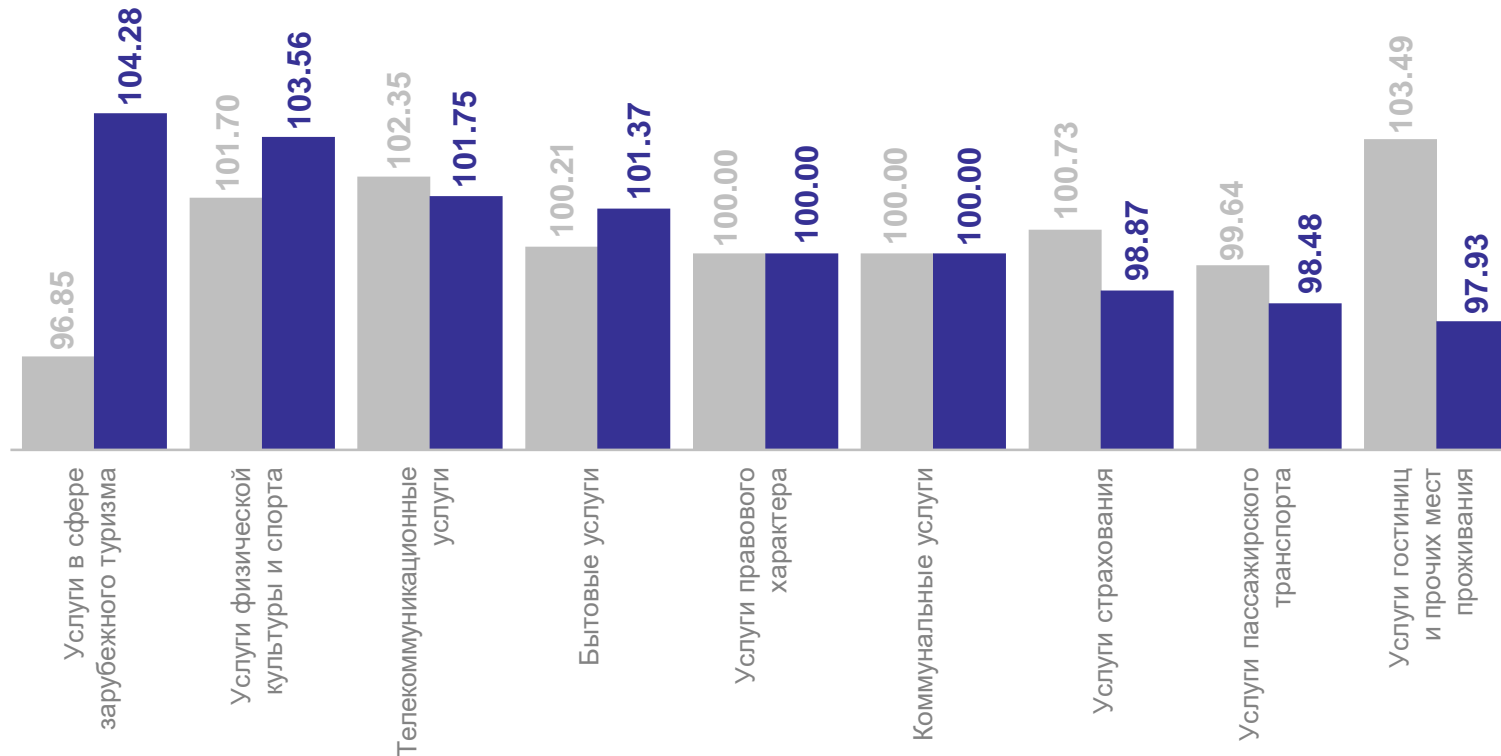

Сахар **93.57**

Алкогольные напитки **99.96**

# ИНДЕКСЫ ЦЕН НА ОТДЕЛЬНЫЕ ГРУППЫ И ВИДЫ НЕПРОДОВОЛЬСТВЕННЫХ ТОВАРОВ

сентябрь 2024 г. в % к предыдущему месяцу

ЛИПЕЦКСТАТ

Непродовольственные товары	<b>100.48</b>
Моющие и чистящие средства	<b>99.78</b>
Одежда и белье	<b>100.63</b>
Мебель	<b>99.63</b>
Обувь кожаная, текстильная и комбинированная	<b>100.57</b>
Электротовары и другие бытовые приборы	<b>100.88</b>

# ИНДЕКСЫ ЦЕН И ТАРИФОВ НА ОТДЕЛЬНЫЕ ВИДЫ УСЛУГ

сентябрь 2024 г. в % к предыдущему месяцу

ЛИПЕЦКСТАТ

Услуги	<b>100.60</b>
Бытовые услуги	<b>101.37</b>
Услуги телекоммуникационные	<b>101.75</b>
Коммунальные услуги	<b>100.00</b>
Услуги в системе образования	<b>106.19</b>