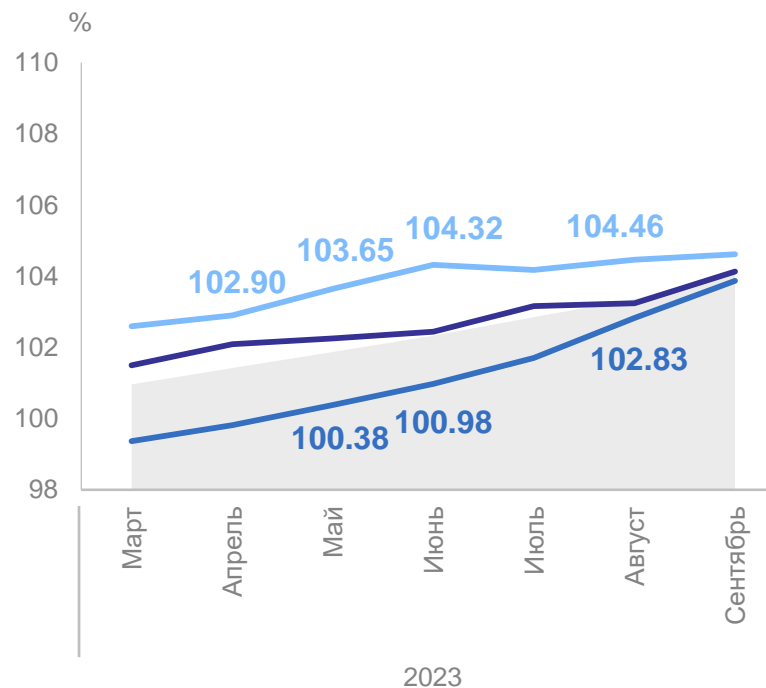

ИНДЕКСЫ ПОТРЕБИТЕЛЬСКИХ ЦЕН

в % к декабрю предыдущего года

ЛИПЕЦКСТАТ

Сентябрь 2024 г.

**Индекс
потребительских цен** **105.38**

Все товары **104.65**

Продовольственные
товары **104.78**

Непродовольственные
товары **104.51**

Услуги **107.73**

Базовый ИПЦ **105.10**

● Индекс потребительских цен   — Продовольственные товары   — Непродовольственные товары   — Услуги