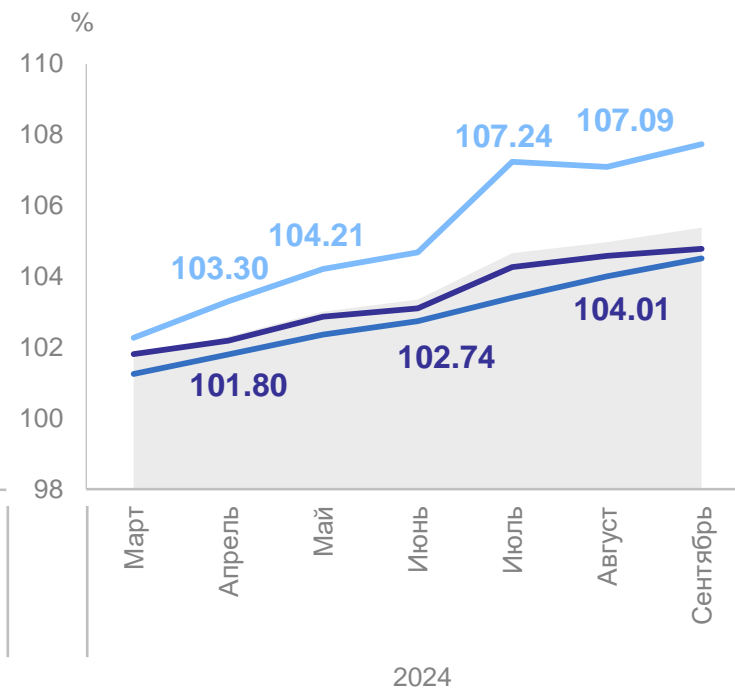

# ИНДЕКСЫ ПОТРЕБИТЕЛЬСКИХ ЦЕН

сентябрь 2024 г. в % к предыдущему месяцу

ЛИПЕЦКСТАТ

Индекс  
потребительских цен **100.39**

Все товары **100.33**

Продовольственные  
товары **100.19**

Непродовольственные  
товары **100.48**

# ИНДЕКСЫ ПОТРЕБИТЕЛЬСКИХ ЦЕН

в % к декабрю предыдущего года

ЛИПЕЦКСТАТ

Сентябрь 2024 г.

**Индекс  
потребительских цен** **105.38**

Все товары **104.65**

Продовольственные  
товары **104.78**

Непродовольственные  
товары **104.51**

Услуги **107.73**

Базовый ИПЦ **105.10**

● Индекс потребительских цен    — Продовольственные товары    — Непродовольственные товары    — Услуги