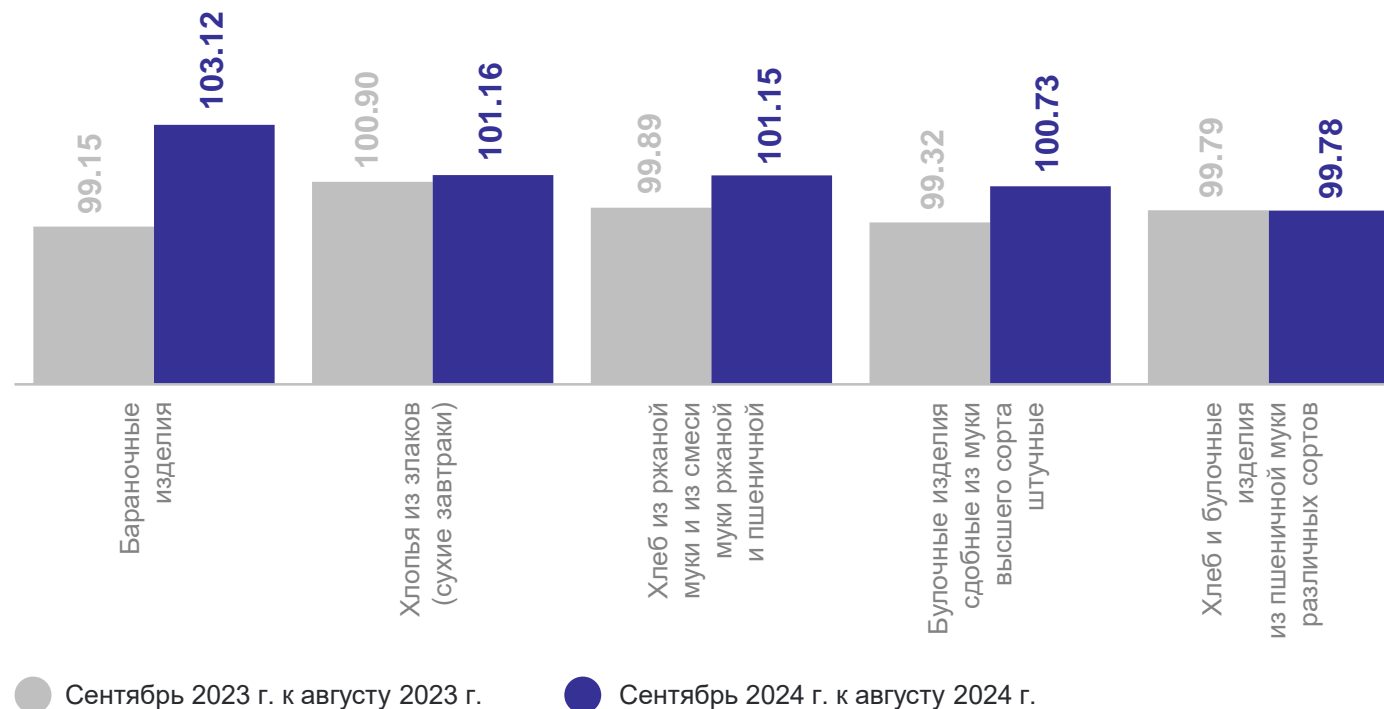

ИНДЕКСЫ ПОТРЕБИТЕЛЬСКИХ ЦЕН НА ХЛЕБ И ХЛЕБОБУЛОЧНЫЕ ИЗДЕЛИЯ

сентябрь 2024 г. в % к предыдущему месяцу

ЛИПЕЦКСТАТ

Хлеб и хлебобулочные изделия **100.70**

Булочные изделия сдобные из муки высшего сорта штучные, кг **100.73**

Хлеб из ржаной муки и из смеси муки ржаной и пшеничной, кг **101.15**

Хлеб и булочные изделия из пшеничной муки различных сортов, кг **99.78**

Бараночные изделия, кг **103.12**