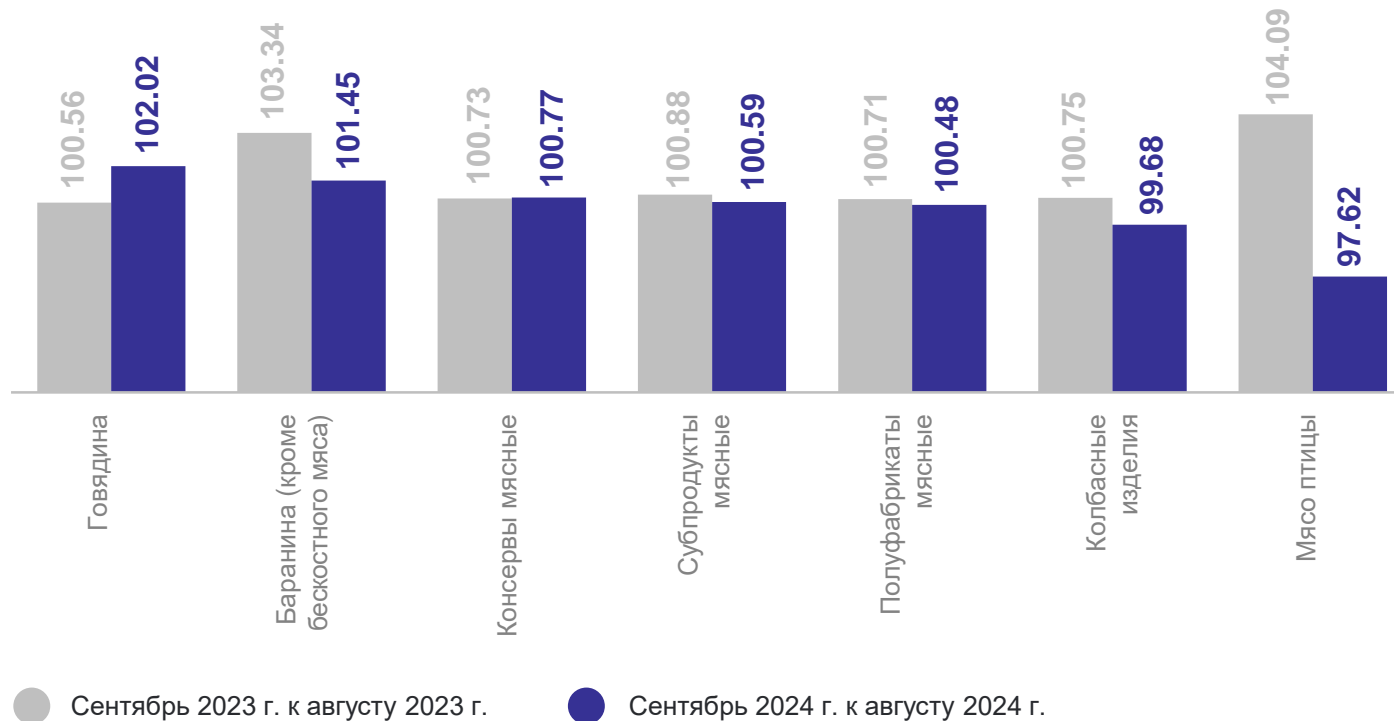

ИНДЕКСЫ ПОТРЕБИТЕЛЬСКИХ ЦЕН НА ОТДЕЛЬНЫЕ ВИДЫ МЯСОПРОДУКТОВ

сентябрь 2024 г. в % к предыдущему месяцу

ЛИПЕЦКСТАТ

Мясопродукты	100.30
Мясо птицы	97.62
Баранина (кроме бескостного мяса)	101.45
Свинина	102.29
Говядина	102.02