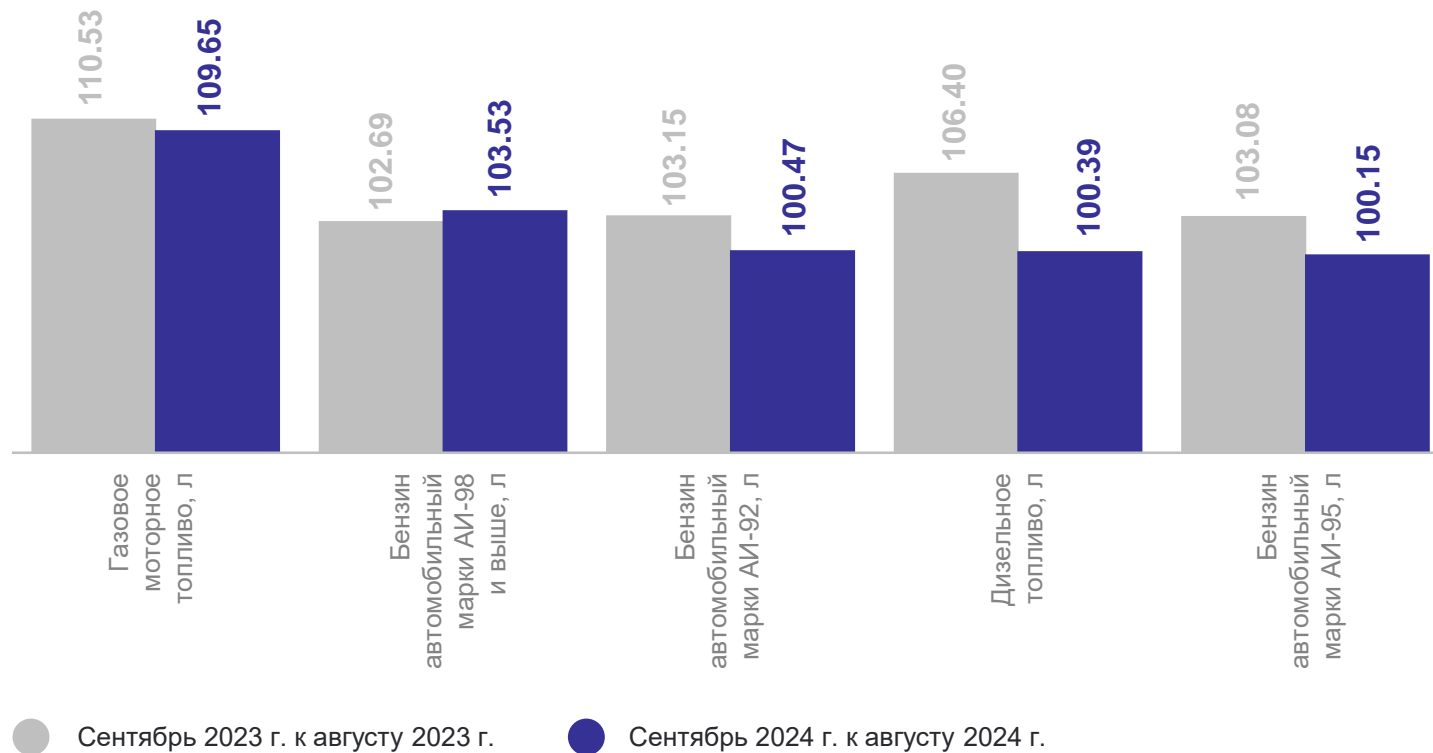

ИНДЕКСЫ ЦЕН НА МОТОРНОЕ ТОПЛИВО

сентябрь 2024 г. в % к предыдущему месяцу

ЛИПЕЦКСТАТ

Бензин автомобильный	100.42
Марки АИ-92	100.47
Марки АИ-95	100.15
Марки АИ-98 и выше	103.53
Дизельное топливо	100.39
Газовое моторное топливо	109.65